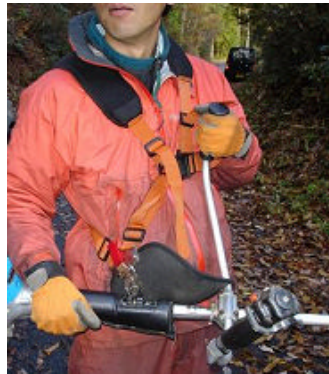

## 肩掛けバンド・ダブル 腰パッド付き

あなたは、今お使いの肩掛けバンドに満足ですか？  
その肩掛けバンドは、硬くなったりパッドがズレたりしませんか？  
肩掛けバンドが振動や衝撃を抑えることが良いと思いませんか？  
腰や腿にくる振動やショックや斜面でくる重さが不快で気になりませんか？

あなたの要望と願いにお応えして、バンド・ダブルの腰パッド付きを揃えました！

ダイビングスーツの素材・ネオプレンを使用して二重縫製し、ステッチで補強！  
だから水に強く、伸縮するパッドは肩や背中にフィットし、安心できる使い心地！  
両肩パッドで重さや振動・ショックを吸収し、腰パッドで腰や腿への不快な振動を吸収！

両肩に伸縮性があるズレのない大型パッド付き！

林業の下刈り・除伐に！

刈払機を吊るフック部は、安全指針推奨の緊急離脱装置付き！  
いざと言う時は、ワンタッチで刈払機を身から離せます！

ワンタッチコネクタ  
(胸側バンド止め)

林業や緑化メンテ作業の雑草刈りに！

腰パッド

緊急離脱させた状態  
刈払機は吊りフックに掛った状態で体・バンドから離れます！

一般の方の草刈りにも！