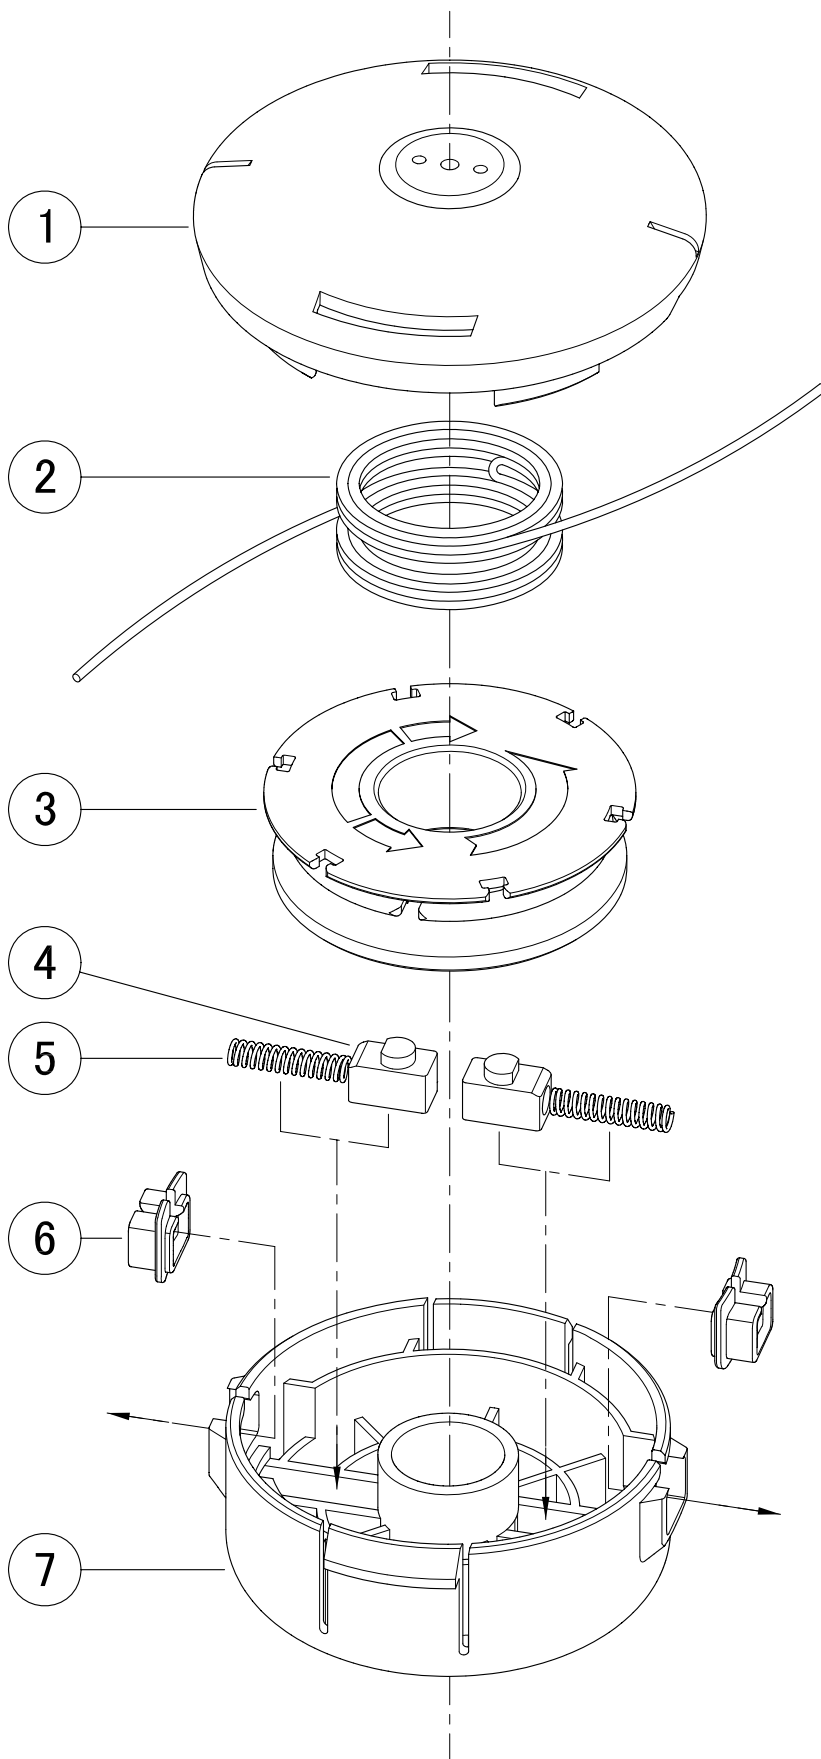

# Full Auto 4 丸穴取付式

部品表

No.	部品名	個数
①	カバー	1
②	ナイロンライン	1
③	ラインホルダー	1
④	スプリング	2
⑤	スライドブロック	2
⑥	アイレット	2
⑦	ケース	1