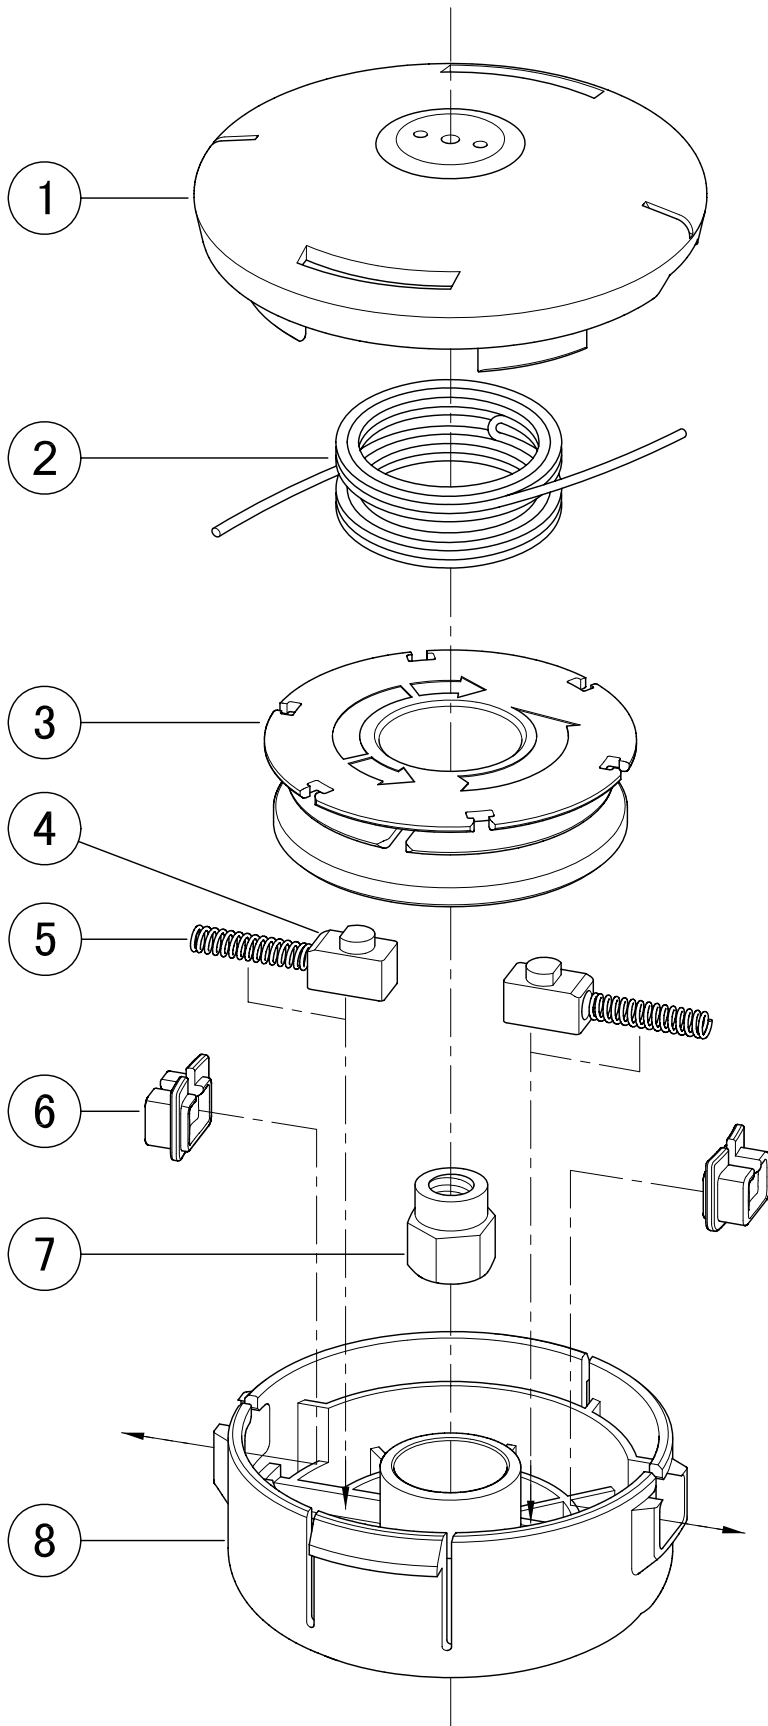

Full Auto 4 ネジ取付式

部品表

No.	部品名	個数
①	カバ ー	1
②	ナイロンライン	1
③	ラインホルダー	1
④	スライドブロック	2
⑤	スプリング	2
⑥	アイレット	2
⑦	取付ナット又はボルト	1
⑧	ケ ー ス	1