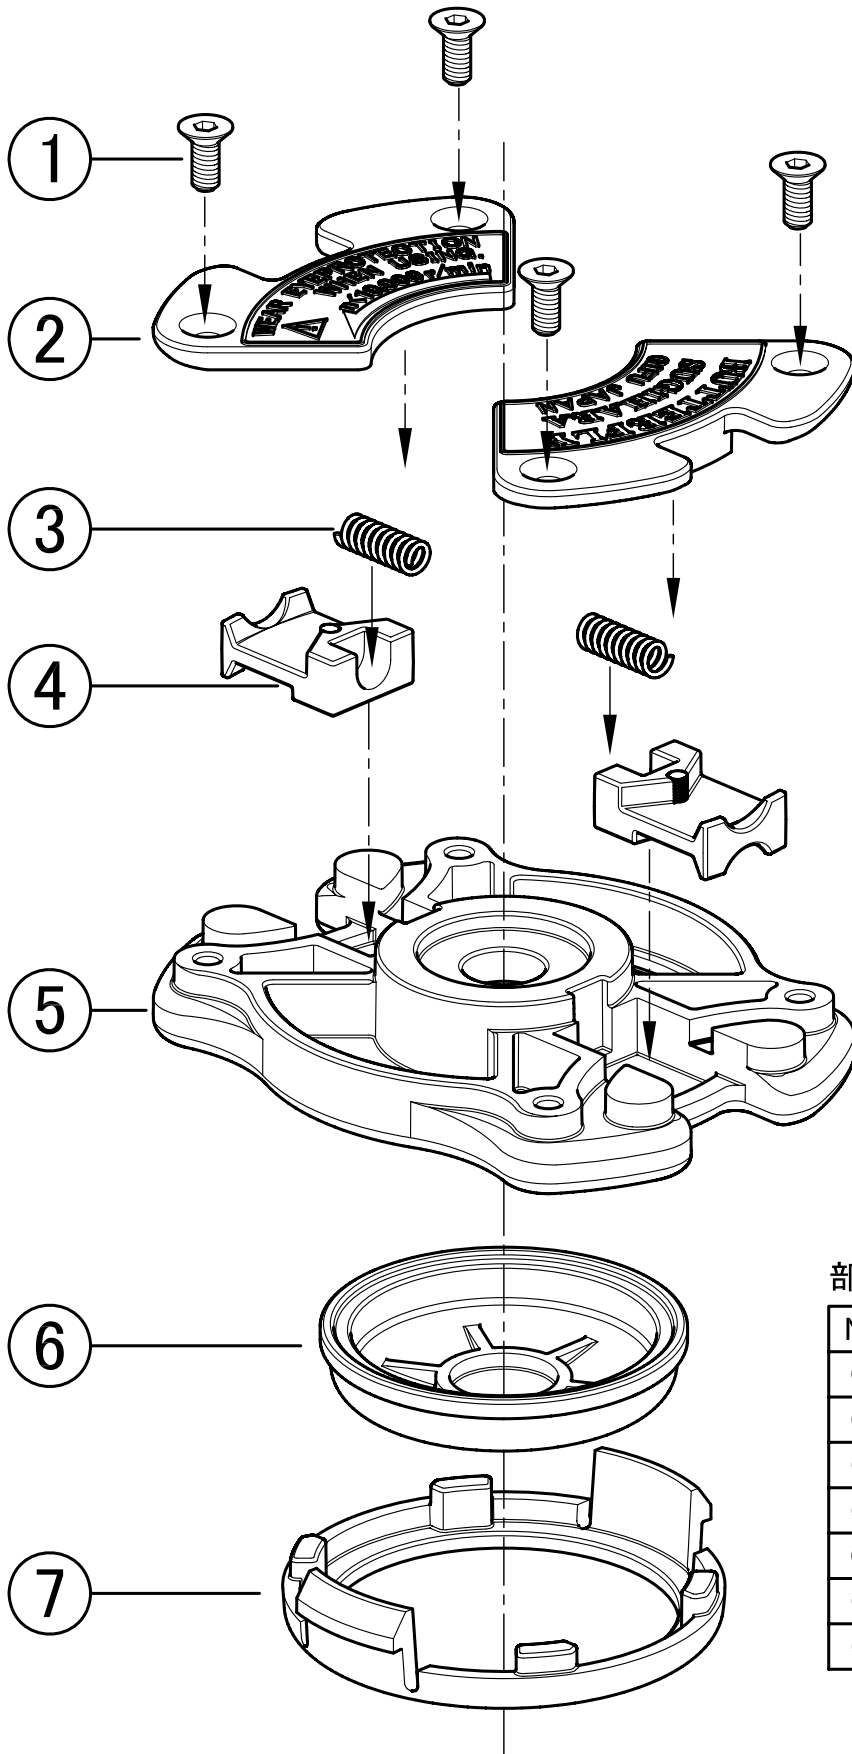

Butterfly 丸穴取付式

部品表

No.	部品名	個数
①	ボルト (M5)	4
②	カバー	2
③	スプリング	2
④	スライドストッパー	2
⑤	ケース	1
⑥	カップ	1
⑦	カップガード	1